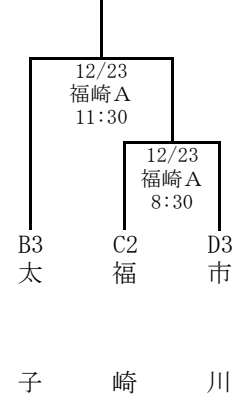

第69回兵庫県高等学校新人バスケットボール選抜優勝大会 西播地区2次予選

男子ブロックトーナメント
《Wブロック》

《Xブロック》

《Yブロック》

《Zブロック》

男子敗者復活戦

女子ブロックトーナメント
《Wブロック》

《Xブロック》

《Yブロック》

《Zブロック》

会場割当表

月日/会場	時間	ブロック	Aコート	ブロック	Bコート
12月23日 姫路西高校	11:30	W男	姫路商 - 淳心		
	13:00	Z男	姫路東 - 飾磨		
	14:30	W男	姫路西 - 姫路商心		
	16:00	Z男	県立大附 - 姫路東磨		
12月23日 福崎高校	8:30	Y男	福崎 - 市川		
	10:00	X男	琴丘 - 上郡		
	11:30	Y男	太子 - 福市崎川		
	13:00	X男	姫路工 - 上郡		
12月24日 飾磨高校	11:30	W女	姫路西 - 網干	X女	姫路商 - 姫路飾西
	13:00	敗復	(W 2位) - (Z 2位)	敗復	(X 2位) - (Y 2位)
	14:30	W女	赤穂 - 姫路西	X女	飾磨 - 姫路商西
	16:00	敗復	代表決定戦		
12月24日 東洋大姫路高校	11:30	Y女	琴丘 - 播磨		
	13:00	Z女	龍野北 - 龍野		
	14:30	Y女	姫路東 - 琴播丘磨		
	16:00	Z女	姫路 - 龍野北野		

※大会注意事項

- 各チームとも顧問なき場合は試合を行うことはできない。
- ユニフォームは白・濃色2着用とし、審判割り当て表の前記チームが白色とする。
- ユニフォームの番号は4～23とし、そのうちベンチに入れるのは15名以内とする。
その他、顧問、コーチ1名、アシスタントコーチ1名、マネージャー2名とする。
(但し、校長・教頭はその限りではない)
- 各コートの第1試合のオフィシャルは第2試合のチームが行う。
(白色チーム前半、濃色チーム後半。2試合目以降は敗者チームが行う)
- その他の注意事項は後期西播大会の大会注意事項に準じて行う。
- 23日(金)姫路西高校会場、および24日(土)飾磨高校会場、東洋大姫路高校会場のコート使用は11:00からとする。