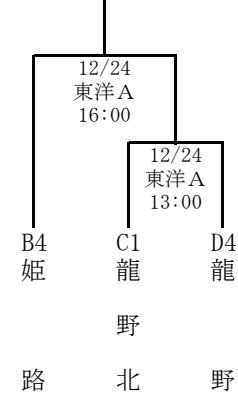

第69回兵庫県高等学校新人バスケットボール選抜優勝大会 西播地区2次予選

男子ブロックトーナメント
《Wブロック》

《Xブロック》

《Yブロック》

《Zブロック》

男子敗者復活戦

女子ブロックトーナメント
《Wブロック》

《Xブロック》

《Yブロック》

《Zブロック》

会場割当表

月日/会場	時間	ブロック	Aコート	ブロック	Bコート
12月23日 姫路西高校	11:30	W男	姫路商 - 淳心		
	13:00	Z男	姫路東 - 飾磨		
	14:30	W男	姫路西 - 姫路商心		
	16:00	Z男	県立大附 - 姫路東磨		
12月23日 福崎高校	8:30	Y男	福崎 - 市川		
	10:00	X男	琴丘 - 上郡		
	11:30	Y男	太子 - 福市崎川		
	13:00	X男	姫路工 - 上郡		
12月24日 飾磨高校	11:30	W女	姫路西 - 網干	X女	姫路商 - 姫路飾西
	13:00	敗復	(W 2位) - (Z 2位)	敗復	(X 2位) - (Y 2位)
	14:30	W女	赤穂 - 姫路西	X女	飾磨 - 姫路商西
	16:00	敗復	代表決定戦		
12月24日 東洋大姫路高校	11:30	Y女	琴丘 - 播磨		
	13:00	Z女	龍野北 - 龍野		
	14:30	Y女	姫路東 - 琴播丘磨		
	16:00	Z女	姫路 - 龍野北野		

※大会注意事項

- 各チームとも顧問なき場合は試合を行うことはできない。
- ユニフォームは白・濃色2着用とし、審判割り当て表の前記チームが白色とする。
- ユニフォームの番号は4～23とし、そのうちベンチに入れるのは15名以内とする。
その他、顧問、コーチ1名、アシスタントコーチ1名、マネージャー2名とする。
(但し、校長・教頭はその限りではない)
- 各コートの第1試合のオフィシャルは第2試合のチームが行う。
(白色チーム前半、濃色チーム後半。2試合目以降は敗者チームが行う)
- その他の注意事項は後期西播大会の大会注意事項に準じて行う。
- 23日(金)姫路西高校会場、および24日(土)飾磨高校会場、東洋大姫路高校会場のコート使用は11:00からとする。