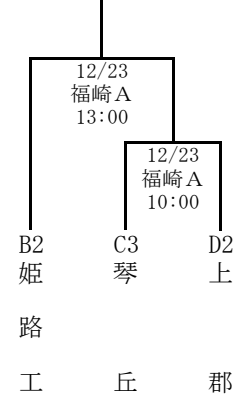

第69回兵庫県高等学校新人バスケットボール選抜優勝大会 西播地区2次予選

男子ブロックトーナメント
《Wブロック》

《Xブロック》

《Yブロック》

《Zブロック》

男子敗者復活戦

女子ブロックトーナメント
《Wブロック》

《Xブロック》

《Yブロック》

《Zブロック》

会場割当表

月日/会場	時間	ブロック	Aコート	ブロック	Bコート
12月23日 姫路西高校	11:30	W男	姫路商 - 淳心		
	13:00	Z男	姫路東 - 飾磨		
	14:30	W男	姫路西 - 姫路商心		
	16:00	Z男	県立大附 - 姫路東磨		
12月23日 福崎高校	8:30	Y男	福崎 - 市川		
	10:00	X男	琴丘 - 上郡		
	11:30	Y男	太子 - 福市崎川		
	13:00	X男	姫路工 - 上郡		
12月24日 飾磨高校	11:30	W女	姫路西 - 網干	X女	姫路商 - 姫路飾西
	13:00	敗復	(W 2位) - (Z 2位)	敗復	(X 2位) - (Y 2位)
	14:30	W女	赤穂 - 姫路西	X女	飾磨 - 姫路商西
	16:00	敗復	代表決定戦		
12月24日 東洋大姫路高校	11:30	Y女	琴丘 - 播磨		
	13:00	Z女	龍野北 - 龍野		
	14:30	Y女	姫路東 - 琴播丘磨		
	16:00	Z女	姫路 - 龍野北野		

※大会注意事項

- 各チームとも顧問なき場合は試合を行うことはできない。
- ユニフォームは白・濃色2着用とし、審判割り当て表の前記チームが白色とする。
- ユニフォームの番号は4～23とし、そのうちベンチに入れるのは15名以内とする。
その他、顧問、コーチ1名、アシスタントコーチ1名、マネージャー2名とする。
(但し、校長・教頭はその限りではない)
- 各コートの第1試合のオフィシャルは第2試合のチームが行う。
(白色チーム前半、濃色チーム後半。2試合目以降は敗者チームが行う)
- その他の注意事項は後期西播大会の大会注意事項に準じて行う。
- 23日(金)姫路西高校会場、および24日(土)飾磨高校会場、東洋大姫路高校会場のコート使用は11:00からとする。