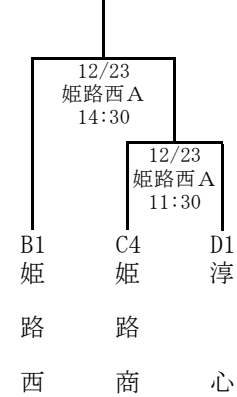

第69回兵庫県高等学校新人バスケットボール選抜優勝大会 西播地区2次予選

男子ブロックトーナメント
《Wブロック》

《Xブロック》

《Yブロック》

《Zブロック》

男子敗者復活戦

女子ブロックトーナメント
《Wブロック》

《Xブロック》

《Yブロック》

《Zブロック》

会場割当表

月日/会場	時間	ブロック	Aコート	ブロック	Bコート
12月23日 姫路西高校	11:30	W男	姫路商 - 淳心		
	13:00	Z男	姫路東 - 飾磨		
	14:30	W男	姫路西 - 姫路商心		
	16:00	Z男	県立大附 - 姫路東磨		
12月23日 福崎高校	8:30	Y男	福崎 - 市川		
	10:00	X男	琴丘 - 上郡		
	11:30	Y男	太子 - 福市崎川		
	13:00	X男	姫路工 - 上郡		
12月24日 飾磨高校	11:30	W女	姫路西 - 網干	X女	姫路商 - 姫路飾西
	13:00	敗復	(W 2位) - (Z 2位)	敗復	(X 2位) - (Y 2位)
	14:30	W女	赤穂 - 姫路西	X女	飾磨 - 姫路商西
	16:00	敗復	代表決定戦		
12月24日 東洋大姫路高校	11:30	Y女	琴丘 - 播磨		
	13:00	Z女	龍野北 - 龍野		
	14:30	Y女	姫路東 - 琴播丘磨		
	16:00	Z女	姫路 - 龍野北野		

※大会注意事項

- 各チームとも顧問なき場合は試合を行うことはできない。
- ユニフォームは白・濃色2着用とし、審判割り当て表の前記チームが白色とする。
- ユニフォームの番号は4～23とし、そのうちベンチに入れるのは15名以内とする。
その他、顧問、コーチ1名、アシスタントコーチ1名、マネージャー2名とする。
(但し、校長・教頭はその限りではない)
- 各コートの第1試合のオフィシャルは第2試合のチームが行う。
(白色チーム前半、濃色チーム後半。2試合目以降は敗者チームが行う)
- その他の注意事項は後期西播大会の大会注意事項に準じて行う。
- 23日(金)姫路西高校会場、および24日(土)飾磨高校会場、東洋大姫路高校会場のコート使用は11:00からとする。