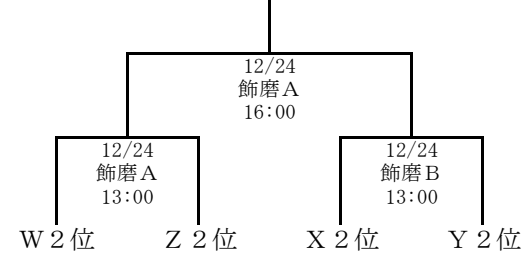

第69回兵庫県高等学校新人バスケットボール選抜優勝大会 西播地区2次予選

男子ブロックトーナメント
《Wブロック》

《Xブロック》

《Yブロック》

《Zブロック》

男子敗者復活戦

女子ブロックトーナメント
《Wブロック》

《Xブロック》

《Yブロック》

《Zブロック》

会場割当表

月日/会場	時間	ブロック	Aコート	ブロック	Bコート
12月23日 姫路西高校	11:30	W男	姫路商 - 淳心		
	13:00	Z男	姫路東 - 飾磨		
	14:30	W男	姫路西 - 姫路商心		
	16:00	Z男	県立大附 - 姫路東磨		
12月23日 福崎高校	8:30	Y男	福崎 - 市川		
	10:00	X男	琴丘 - 上郡		
	11:30	Y男	太子 - 福市崎川		
	13:00	X男	姫路工 - 上郡		
12月24日 飾磨高校	11:30	W女	姫路西 - 網干	X女	姫路商 - 姫路飾西
	13:00	敗復	(W 2位) - (Z 2位)	敗復	(X 2位) - (Y 2位)
	14:30	W女	赤穂 - 姫路西	X女	飾磨 - 姫路商西
	16:00	敗復	代表決定戦		
12月24日 東洋大姫路高校	11:30	Y女	琴丘 - 播磨		
	13:00	Z女	龍野北 - 龍野		
	14:30	Y女	姫路東 - 琴播丘磨		
	16:00	Z女	姫路 - 龍野北野		

※大会注意事項

- 各チームとも顧問なき場合は試合を行うことはできない。
- ユニフォームは白・濃色2着用とし、審判割り当て表の前記チームが白色とする。
- ユニフォームの番号は4～23とし、そのうちベンチに入れるのは15名以内とする。
その他、顧問、コーチ1名、アシスタントコーチ1名、マネージャー2名とする。
(但し、校長・教頭はその限りではない)
- 各コートの第1試合のオフィシャルは第2試合のチームが行う。
(白色チーム前半、濃色チーム後半。2試合目以降は敗者チームが行う)
- その他の注意事項は後期西播大会の大会注意事項に準じて行う。
- 23日(金)姫路西高校会場、および24日(土)飾磨高校会場、東洋大姫路高校会場のコート使用は11:00からとする。