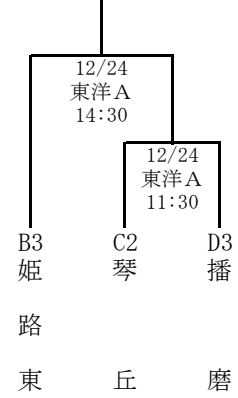

第69回兵庫県高等学校新人バスケットボール選抜優勝大会 西播地区2次予選

男子ブロックトーナメント
《Wブロック》

《Xブロック》

《Yブロック》

《Zブロック》

男子敗者復活戦

女子ブロックトーナメント
《Wブロック》

《Xブロック》

《Yブロック》

《Zブロック》

会場割当表

月日/会場	時間	ブロック	Aコート	ブロック	Bコート
12月23日 姫路西高校	11:30	W男	姫路商 - 淳心		
	13:00	Z男	姫路東 - 飾磨		
	14:30	W男	姫路西 - 姫路商心		
	16:00	Z男	県立大附 - 姫路東磨		
12月23日 福崎高校	8:30	Y男	福崎 - 市川		
	10:00	X男	琴丘 - 上郡		
	11:30	Y男	太子 - 福市崎川		
	13:00	X男	姫路工 - 上郡		
12月24日 飾磨高校	11:30	W女	姫路西 - 網干	X女	姫路商 - 姫路飾西
	13:00	敗復	(W 2位) - (Z 2位)	敗復	(X 2位) - (Y 2位)
	14:30	W女	赤穂 - 姫路西	X女	飾磨 - 姫路商西
	16:00	敗復	代表決定戦		
12月24日 東洋大姫路高校	11:30	Y女	琴丘 - 播磨		
	13:00	Z女	龍野北 - 龍野		
	14:30	Y女	姫路東 - 琴播丘磨		
	16:00	Z女	姫路 - 龍野北野		

※大会注意事項

- 各チームとも顧問なき場合は試合を行うことはできない。
- ユニフォームは白・濃色2着用とし、審判割り当て表の前記チームが白色とする。
- ユニフォームの番号は4～23とし、そのうちベンチに入れるのは15名以内とする。
その他、顧問、コーチ1名、アシスタントコーチ1名、マネージャー2名とする。
(但し、校長・教頭はその限りではない)
- 各コートの第1試合のオフィシャルは第2試合のチームが行う。
(白色チーム前半、濃色チーム後半。2試合目以降は敗者チームが行う)
- その他の注意事項は後期西播大会の大会注意事項に準じて行う。
- 23日(金)姫路西高校会場、および24日(土)飾磨高校会場、東洋大姫路高校会場のコート使用は11:00からとする。