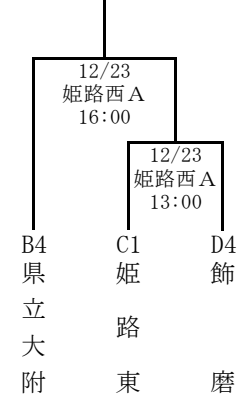

第69回兵庫県高等学校新人バスケットボール選抜優勝大会 西播地区2次予選

男子ブロックトーナメント
《Wブロック》

《Xブロック》

《Yブロック》

《Zブロック》

男子敗者復活戦

女子ブロックトーナメント
《Wブロック》

《Xブロック》

《Yブロック》

《Zブロック》

会場割当表

月日/会場	時間	ブロック	Aコート	ブロック	Bコート
12月23日 姫路西高校	11:30	W男	姫路商 - 淳心		
	13:00	Z男	姫路東 - 飾磨		
	14:30	W男	姫路西 - 姫路商心		
	16:00	Z男	県立大附 - 姫路東磨		
12月23日 福崎高校	8:30	Y男	福崎 - 市川		
	10:00	X男	琴丘 - 上郡		
	11:30	Y男	太子 - 福市崎川		
	13:00	X男	姫路工 - 上郡		
12月24日 飾磨高校	11:30	W女	姫路西 - 網干	X女	姫路商 - 姫路飾西
	13:00	敗復	(W 2位) - (Z 2位)	敗復	(X 2位) - (Y 2位)
	14:30	W女	赤穂 - 姫路西	X女	飾磨 - 姫路商西
	16:00	敗復	代表決定戦		
12月24日 東洋大姫路高校	11:30	Y女	琴丘 - 播磨		
	13:00	Z女	龍野北 - 龍野		
	14:30	Y女	姫路東 - 琴播丘磨		
	16:00	Z女	姫路 - 龍野北野		

※大会注意事項

- 各チームとも顧問なき場合は試合を行うことはできない。
- ユニフォームは白・濃色2着用とし、審判割り当て表の前記チームが白色とする。
- ユニフォームの番号は4～23とし、そのうちベンチに入れるのは15名以内とする。
その他、顧問、コーチ1名、アシスタントコーチ1名、マネージャー2名とする。
(但し、校長・教頭はその限りではない)
- 各コートの第1試合のオフィシャルは第2試合のチームが行う。
(白色チーム前半、濃色チーム後半。2試合目以降は敗者チームが行う)
- その他の注意事項は後期西播大会の大会注意事項に準じて行う。
- 23日(金)姫路西高校会場、および24日(土)飾磨高校会場、東洋大姫路高校会場のコート使用は11:00からとする。