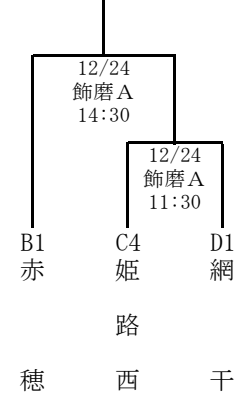

第69回兵庫県高等学校新人バスケットボール選抜優勝大会 西播地区2次予選

男子ブロックトーナメント
《Wブロック》

《Xブロック》

《Yブロック》

《Zブロック》

男子敗者復活戦

女子ブロックトーナメント
《Wブロック》

《Xブロック》

《Yブロック》

《Zブロック》

会場割当表

月日/会場	時間	ブロック	Aコート	ブロック	Bコート
12月23日 姫路西高校	11:30	W男	姫路商 - 淳心		
	13:00	Z男	姫路東 - 飾磨		
	14:30	W男	姫路西 - 姫路商心		
	16:00	Z男	県立大附 - 姫路東磨		
12月23日 福崎高校	8:30	Y男	福崎 - 市川		
	10:00	X男	琴丘 - 上郡		
	11:30	Y男	太子 - 福市崎川		
	13:00	X男	姫路工 - 上郡		
12月24日 飾磨高校	11:30	W女	姫路西 - 網干	X女	姫路商 - 姫路飾西
	13:00	敗復	(W 2位) - (Z 2位)	敗復	(X 2位) - (Y 2位)
	14:30	W女	赤穂 - 姫路西	X女	飾磨 - 姫路商西
	16:00	敗復	代表決定戦		
12月24日 東洋大姫路高校	11:30	Y女	琴丘 - 播磨		
	13:00	Z女	龍野北 - 龍野		
	14:30	Y女	姫路東 - 琴播丘磨		
	16:00	Z女	姫路 - 龍野北野		

※大会注意事項

- 各チームとも顧問なき場合は試合を行うことはできない。
- ユニフォームは白・濃色2着用とし、審判割り当て表の前記チームが白色とする。
- ユニフォームの番号は4～23とし、そのうちベンチに入れるのは15名以内とする。
その他、顧問、コーチ1名、アシスタントコーチ1名、マネージャー2名とする。
(但し、校長・教頭はその限りではない)
- 各コートの第1試合のオフィシャルは第2試合のチームが行う。
(白色チーム前半、濃色チーム後半。2試合目以降は敗者チームが行う)
- その他の注意事項は後期西播大会の大会注意事項に準じて行う。
- 23日(金)姫路西高校会場、および24日(土)飾磨高校会場、東洋大姫路高校会場のコート使用は11:00からとする。