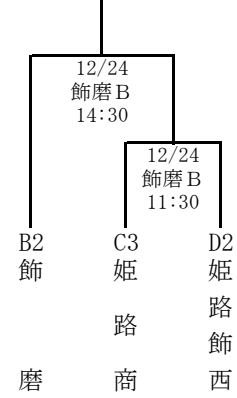

第69回兵庫県高等学校新人バスケットボール選抜優勝大会 西播地区2次予選

男子ブロックトーナメント
《Wブロック》

《Xブロック》

《Yブロック》

《Zブロック》

男子敗者復活戦

女子ブロックトーナメント
《Wブロック》

《Xブロック》

《Yブロック》

《Zブロック》

会場割当表

月日/会場	時間	ブロック	Aコート	ブロック	Bコート
12月23日 姫路西高校	11:30	W男	姫路商 - 淳心		
	13:00	Z男	姫路東 - 飾磨		
	14:30	W男	姫路西 - 姫路商心		
	16:00	Z男	県立大附 - 姫路東磨		
12月23日 福崎高校	8:30	Y男	福崎 - 市川		
	10:00	X男	琴丘 - 上郡		
	11:30	Y男	太子 - 福市崎川		
	13:00	X男	姫路工 - 上郡		
12月24日 飾磨高校	11:30	W女	姫路西 - 網干	X女	姫路商 - 姫路飾西
	13:00	敗復	(W 2位) - (Z 2位)	敗復	(X 2位) - (Y 2位)
	14:30	W女	赤穂 - 姫路西	X女	飾磨 - 姫路商西
	16:00	敗復	代表決定戦		
12月24日 東洋大姫路高校	11:30	Y女	琴丘 - 播磨		
	13:00	Z女	龍野北 - 龍野		
	14:30	Y女	姫路東 - 琴播丘磨		
	16:00	Z女	姫路 - 龍野北野		

※大会注意事項

- 各チームとも顧問なき場合は試合を行うことはできない。
- ユニフォームは白・濃色2着用とし、審判割り当て表の前記チームが白色とする。
- ユニフォームの番号は4～23とし、そのうちベンチに入れるのは15名以内とする。
その他、顧問、コーチ1名、アシスタントコーチ1名、マネージャー2名とする。
(但し、校長・教頭はその限りではない)
- 各コートの第1試合のオフィシャルは第2試合のチームが行う。
(白色チーム前半、濃色チーム後半。2試合目以降は敗者チームが行う)
- その他の注意事項は後期西播大会の大会注意事項に準じて行う。
- 23日(金)姫路西高校会場、および24日(土)飾磨高校会場、東洋大姫路高校会場のコート使用は11:00からとする。